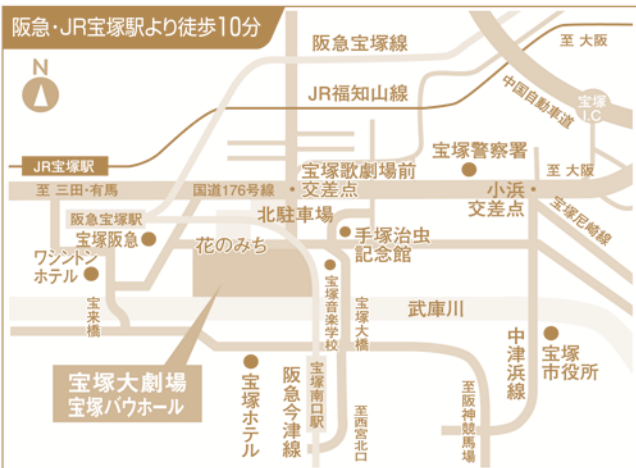

花組の若手メンバーを中心としたショーケース「Dream On!」。
“夢”をテーマに、第1部では海外のレビューを取り入れることから始まった宝塚
レビューの歴史をモデル形式でお届け致します。第2部では歌とダンスで、
夢に溢れる宝塚歌劇のショーの魅力に迫ります。未来のスター達が、この瞬間
ならではの煌めきを放つ、フレッシュでエネルギッシュなステージ。

制作・著作 宝塚歌劇団

特別出演 【5月20日~5月27日】 水美 舞斗、帆純まひろ、一之瀬航季
※5月31日~6月4日は、上記3名は出演いたしません。

※水美舞斗、帆純まひろ、一之瀬航季は、5月20日~5月27日のみの特別出演。

宝塚パウホール 座席表

ステージ

●宝塚歌劇では「お花のお届けもの」は拝辞させていただきます。悪しからずご了承ください。

お問い合わせ / 宝塚歌劇インフォメーションセンター
[宝塚大劇場]

Tel.0570-00-5100

[自動音声流れますので「1」の番号を押してください。10:00~18:00水曜定休]

※一部の携帯電話、IP電話等からはご利用いただけません。