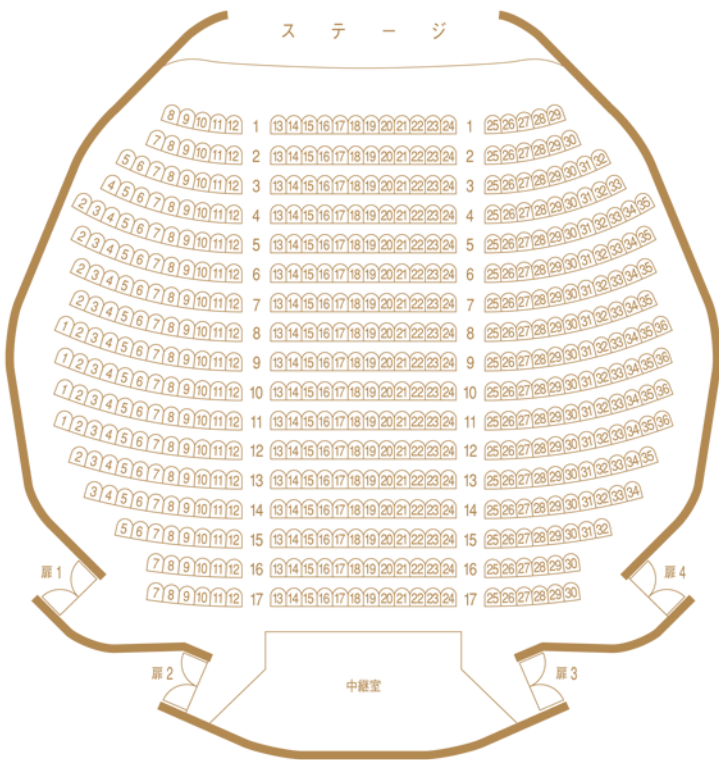

宝塚パウホール 座席表

ステージ

●宝塚歌劇では「お花のお届けもの」は拝辞させていただきます。悪しからずご了承ください。

お問い合わせ / 宝塚歌劇インフォメーションセンター
[宝塚大劇場]

Tel.0570-00-5100

[自動音声流れますので「1」の番号を押してください。10:00~18:00水曜定休]

※一部の携帯電話、IP電話等からはご利用いただけません。