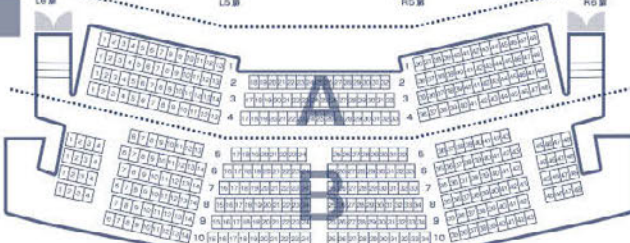

### 2019年11月23日(土)前売開始

座席料金(税込) S席9,500円 A席6,000円 B席3,000円

座席表<ホールC>

1階席

2階席

3階席

花組新トップスター・柚香光の魅力に迫るダンスコンサート。一幕ではギリシア神話の英雄が現代にタイムスリップして巻き起こす悲喜こもごもを描いたストーリー仕立てのショーを、二幕では世界の多彩なパフォーマンスが繰り広げられるエンターテインメントショーをお届け致します。2020年の幕開きを飾る、フレッシュでパワフルなダンスの祭典をお楽しみください。

花組  
東京国際フォーラム公演

制作・著作/宝塚歌劇団

日	1/7	8	9	10	11	12	13	14	15	16	17	18	19	20	21	22
公演日程	火	水	木	金	土	日	月	火	水	木	金	土	日	月	火	水
開演時間	15:00	18:00	13:00	休演日	11:00	11:00	13:00	貸切	13:00	休演日	13:00	11:00	11:00	13:00	11:00	13:00