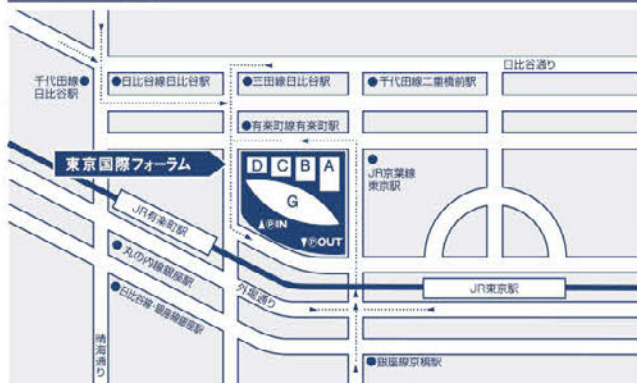

会場のご案内

所在地:東京都千代田区丸の内三丁目5番1号

A:ホールA B:ホールB7, ホールB5 C:ホールC D:ホールD7, ホールD5, ホールD1
G:ロビー・ギャラリー、会議室、ホールE

- ●JR丸の内線 有楽町駅より徒歩1分
- ●JR丸の内線 有楽町駅より徒歩5分(京葉線有楽町駅と地下1階コンコースにて連絡)
- ●地下鉄 有楽町線 有楽町駅と地下1階コンコースにて連絡

——車輪導入路

●宝塚歌劇では「お花のお届けもの」は拝辞させていただきます。悪しからずご了承ください。

お問い合わせ/宝塚歌劇インフォメーションセンター
[東京宝塚劇場]

Tel.0570-00-5100

自動音声の流れますので「2」の番号を押してください。10:00~18:00月曜定休

※一部の携帯電話、IP電話等からはご利用いただけません。