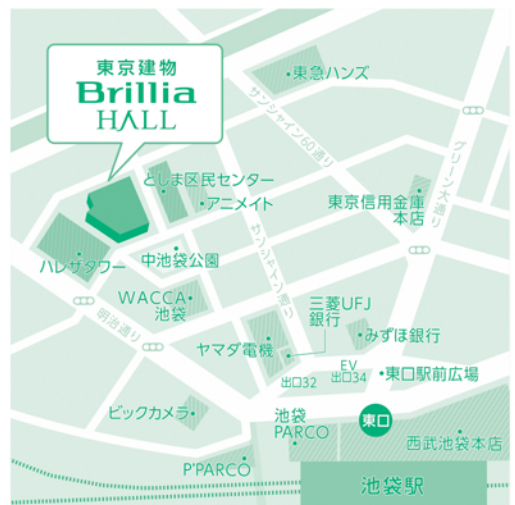

東京建物 Brillia HALL(豊島区立芸術文化劇場)

〒170-0013 東京都豊島区東池袋1-19-1

<https://toshima-theatre.jp/>

JR線・東京メトロ(丸の内線・有楽町線・副都心線)・西武池袋線・東武東上線

池袋駅東口32番出口より徒歩4分

●宝塚歌劇では「お花のお届けもの」は拝読させていただきます。悪しからずご了承ください。

宝塚歌劇インフォメーションセンター
お問い合わせ **Tel.0570-00-5100**

自動音声の流れますので「2」の番号を
押してください。10:00~18:00 月曜定休

※一部の携帯電話、IP電話等からは
ご利用いただけません。