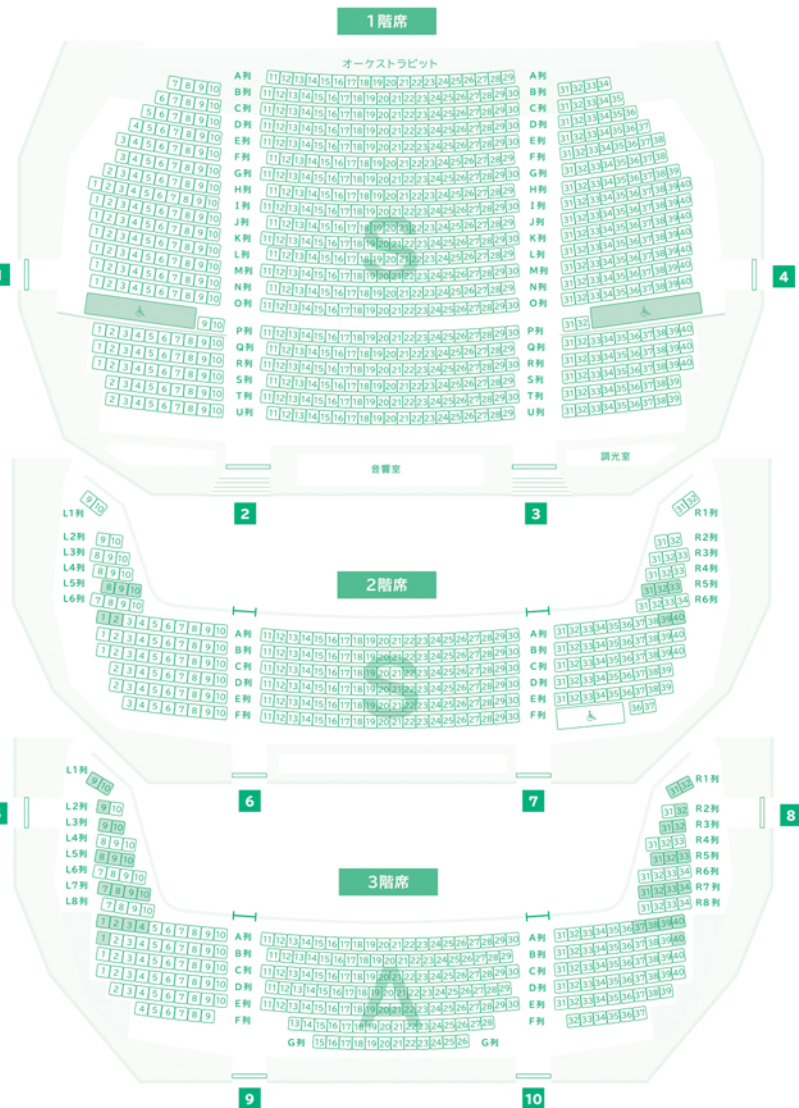

# 出島 小宇宙 戦争

作・演出／谷貴矢

長崎の出島に、外国人に紛れ宇宙人が忍び込んでいる。昨今の江戸の町では、そんな噂がまことしやかに飛び交っていた。事態を無視できなくなった幕府は、宇宙のことに誰よりも詳しい天文方、カゲヤスに潜入調査を命じる。榎木を探索し未知の文化との交流経験を持つ御庭番、リンゾウを伴って九州に乗り込んだカゲヤスであったが、そこで待っていたのは驚くべき光景であった。長崎全体が、奇妙な幻想未来都市へと変貌を遂げていたのである。出島で出会った女、タキの協力を得て調査を進めるカゲヤスは、この近代技術をもたらしたという謎の西洋人、シーボルトの正体を探っていく…。

誰が宇宙人で、誰がそうでないのか。何がリアルで、何がそうでないのか。混乱の中でカゲヤスは、ミクロでマクロなスペースオペラに巻き込まれていく。パラレルワールドの出島を舞台にコメディタッチで描く、デジタルマジカルミュージカル。

制作・著作／宝塚歌劇団

2020  
**2.24 Mon. 3.1 Sun.**  
**1月12日(日) 前売開始**

座席料金(税込)  
S席 8,300円  
A席 5,000円

日	2/24	25	26	27	28	29	3/1
曜	月	火	水	木	金	土	日
開演時間	13:00	11:00	14:00	休演日	貸切	11:00	11:00
		15:00	18:00		15:00	15:00	15:00

※網掛け(■)の座席は販売対象外となります。※3階L/R席入口は2階客席席(6階)になります。