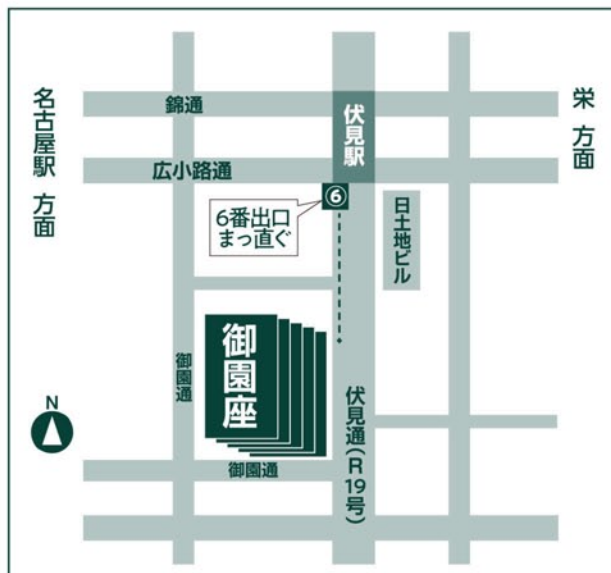

宝塚歌劇 星組公演

王家に捧ぐ歌

グランド・ロマンス

— オペラ「アイダ」より —
脚本・演出／木村 信司

ヴェルディのオペラとして有名な「アイダ」を、宝塚バージョンとして新たな脚本、音楽で上演した『王家に捧ぐ歌』。古代エジプトを舞台に、エジプトの若き將軍ラダメスとエジプト軍に捕らえられ奴隷となったエチオピアの王女アイダとの悲恋を、荘厳な音楽に乗せて華やかにドラマティックに描いた本作は、2003年星組での初演が絶賛を博し、第58回芸術祭優秀賞を受賞致しました。2015年宙組での再演も好評を得たミュージカル大作が7年振りに宝塚歌劇の舞台に登場。ビジュアルを一新し、礼真琴を中心とした星組がお届けする『王家に捧ぐ歌』の新たな世界にご期待ください。

[チケット料金(税込)]A席9,000円 B席7,000円※未就学児の入場不可

主催: 御園座 中日新聞社

一般発売開始2022年1月15日(土)午前10時～

●御園座オンラインチケット

チケットぴあ **eTix** DATA FARM

御園座

検索

●御園座チケットセンター

オペレーター対応(11時～16時)

052-308-8899

- ◎車いすスペースをご利用の方は1月15日(土)から御園座チケットセンターで受け付けいたします。
- ◎御園座切符売場(御園座タワー1階、10時～17時)
- ◎その他: 中日新聞販売店、セブン・イレブン、チケットぴあ <https://t.pia.jp/>

◎お問い合わせ: 御園座営業部052-222-8222

〒460-8403 名古屋市中区栄1-6-14

地下鉄東山線又は鶴舞線「伏見駅」下車6番出口直進