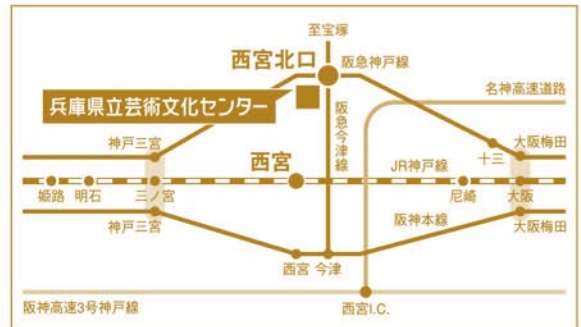

急速な近代化を果たし、光と共に闇を抱えた明治期の帝都東京を駆け抜ける一人の男の生き様を、反目しながらも惹かれ合う士族の娘や、個性豊かな登場人物達を交えて描きあげる、痛快で人情味溢れる物語。

企画・制作／宝塚歌劇団 製作／阪急電鉄

2026 **9.13** Sun. **9.22** Tue.

座席料金(全席指定・税込) **8,000円**

主催/梅田芸術劇場、兵庫県、兵庫県立芸術文化センター

公演日程	日	9/13	14	15	16	17	18	19	20	21	22
	曜	(日)	月	火	水	木	金	土	(日)	(月)	(火)
	開演時間	15:00	休演日	11:00 15:00	13:00 15:00	11:00 15:00	休演日	11:00 15:00	13:00 15:00	貸切	13:00 15:00

兵庫県立芸術文化センター 阪急 中ホール  
〒663-8204 兵庫県西宮市高松町2-22  
○阪急 西宮北口駅 南改札口 スグ(連絡デッキで直結)  
○JR 西宮駅より徒歩15分(阪急バス7分)  
※ご来場は、電車・バスなどの公共交通機関をご利用ください。

### チケットのお求め方法

■ **梅田芸術劇場ネット会員(有料) (抽選2次)** **7月3日(金) 11:00~7月5日(日) 11:00**

ネット会員の詳細&ご入会はこちら

梅芸ネット会員

■ **芸術文化センター会員先行予約受付開始 7月31日(金) 10:00~**

■ **宝塚友の会会員先行販売 7月11日(土) 10:00~** お申込み枚数の制限など、ご利用方法が従来と異なりますのでご注意ください。