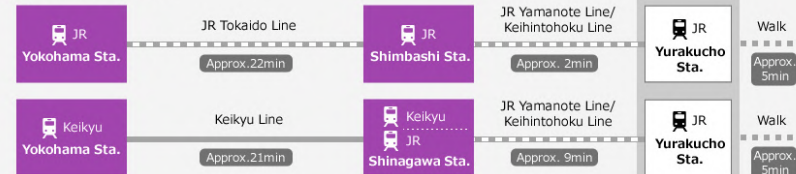

東京寶塚劇場 (東京)

距離有樂町站徒步5分鐘的據點，東京寶塚劇場

東京寶塚劇場是寶塚歌舞劇的東京據點，設有和寶塚大劇場（兵庫縣寶塚市）相同的舞台裝置系統。自有樂町站徒步5分鐘即可抵達，由於位置條件佳，因此不論平日還是假日皆有許多客人前來觀劇。

東京寶塚劇場 (東京)

住址

〒100-0006 東京都千代田區有樂町1-1-3 (東京寶塚大樓內)

JR山手線・距離有樂町站徒步5分鐘

距離都營地下鐵千代田線、日比谷線、三田線的日比谷站徒步數分鐘

電話號碼：03 - 5251 - 2001

※僅以日語提供洽詢服務。

營業時間：10:00 ~ 18:00

周一公休

✈ From Haneda Airport

✈ From Narita International Airport

🚆 From Tokyo Sta.

🚆 From Shinagawa

🚆 From Shinjuku

🚆 From Shibuya

🚆 From Yokohama

Tokyo
Takarazuka
Theater

※ Times may vary from those given depending on the line, service or route used.