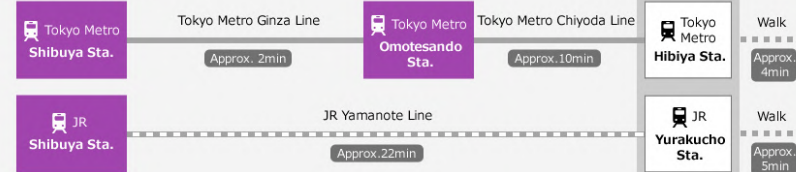

東京寶塚劇場 (東京)

距離有樂町站徒步5分鐘的據點，東京寶塚劇場

東京寶塚劇場是寶塚歌舞劇的東京據點，設有和寶塚大劇場（兵庫縣寶塚市）相同的舞台裝置系統。自有樂町站徒步5分鐘即可抵達，由於位置條件佳，因此不論平日還是假日皆有許多客人前來觀劇。

東京寶塚劇場 (東京)

住址

〒100-0006 東京都千代田區有樂町1-1-3 (東京寶塚大樓內)

JR山手線・距離有樂町站徒步5分鐘

距離都營地下鐵千代田線、日比谷線、三田線的日比谷站徒步數分鐘

電話號碼：03 - 5251 - 2001

※僅以日語提供洽詢服務。

營業時間：10:00 ~ 18:00

周一公休

✈ From Haneda Airport

✈ From Narita International Airport

🚆 From Tokyo Sta.

🚆 From Shinagawa

🚆 From Shinjuku

🚆 From Shibuya

🚆 From Yokohama

Tokyo
Takarazuka
Theater

※ Times may vary from those given depending on the line, service or route used.