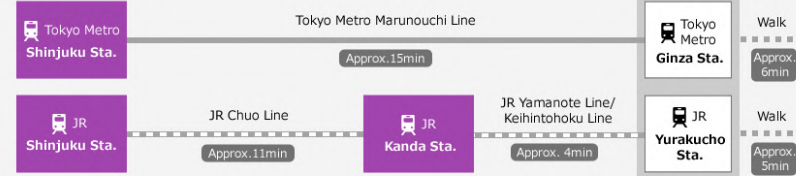

東京寶塚劇場 (東京)

距離有樂町站徒步5分鐘的據點，東京寶塚劇場

東京寶塚劇場是寶塚歌舞劇的東京據點，設有和寶塚大劇場（兵庫縣寶塚市）相同的舞台裝置系統。自有樂町站徒步5分鐘即可抵達，由於位置條件佳，因此不論平日還是假日皆有許多客人前來觀劇。

東京寶塚劇場 (東京)

住址

〒100-0006 東京都千代田區有樂町1-1-3 (東京寶塚大樓內)

JR山手線・距離有樂町站徒步5分鐘

距離都營地下鐵千代田線、日比谷線、三田線的日比谷站徒步數分鐘

電話號碼：03 - 5251 - 2001

※僅以日語提供洽詢服務。

營業時間：10:00 ~ 18:00

周一公休

✈ From Haneda Airport

✈ From Narita International Airport

🚆 From Tokyo Sta.

🚆 From Shinagawa

🚆 From Shinjuku

🚆 From Shibuya

🚆 From Yokohama

Tokyo
Takarazuka
Theater

※ Times may vary from those given depending on the line, service or route used.