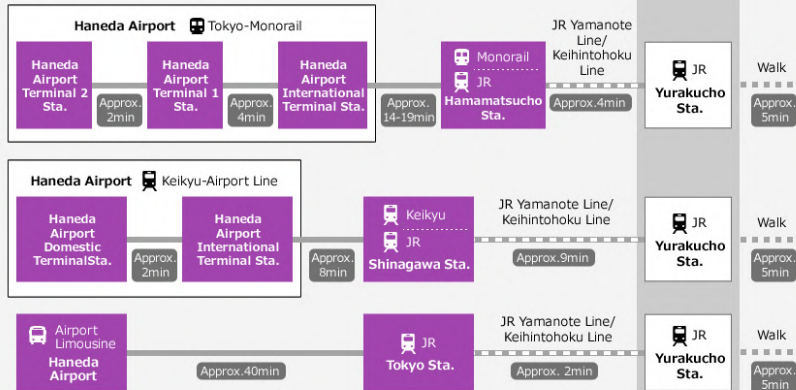

東京寶塚劇場 (東京)

距離有樂町站徒步5分鐘的據點，東京寶塚劇場

東京寶塚劇場是寶塚歌舞劇的東京據點，設有和寶塚大劇場（兵庫縣寶塚市）相同的舞台裝置系統。自有樂町站徒步5分鐘即可抵達，由於位置條件佳，因此不論平日還是假日皆有許多客人前來觀劇。

東京寶塚劇場 (東京)

住址

〒100-0006 東京都千代田區有樂町1-1-3 (東京寶塚大樓內)

JR山手線・距離有樂町站徒步5分鐘

距離都營地下鐵千代田線、日比谷線、三田線的日比谷站徒步數分鐘

電話號碼：03 - 5251 - 2001

※僅以日語提供洽詢服務。

營業時間：10:00 ~ 18:00

周一公休

✈ From Haneda Airport

✈ From Narita International Airport

🚆 From Tokyo Sta.

🚆 From Shinagawa

🚆 From Shinjuku

🚆 From Shibuya

🚆 From Yokohama

Tokyo
Takarazuka
Theater

※ Times may vary from those given depending on the line, service or route used.