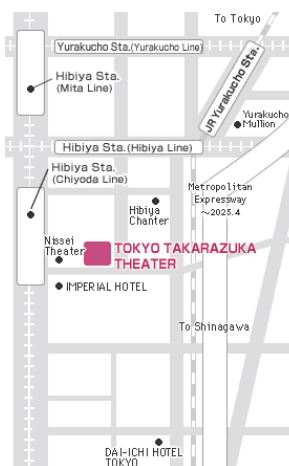

東京寶塚劇場 (東京)

距離有樂町站徒步5分鐘的據點，東京寶塚劇場

東京寶塚劇場是寶塚歌舞劇的東京據點，設有和寶塚大劇場（兵庫縣寶塚市）相同的舞台裝置系統。自有樂町站徒步5分鐘即可抵達，由於位置條件佳，因此不論平日還是假日皆有許多客人前來觀劇。

東京寶塚劇場 (東京)

住址

〒100-0006 東京都千代田區有樂町1-1-3 (東京寶塚大樓內)

JR山手線・距離有樂町站徒步5分鐘

距離都營地下鐵千代田線、日比谷線、三田線的日比谷站徒步數分鐘

🚆 From Shinjuku

🚆 From Shibuya

🚆 From Yokohama

Tokyo
Takarazuka
Theater

※ Times may vary from those given depending on the line, service or route used.