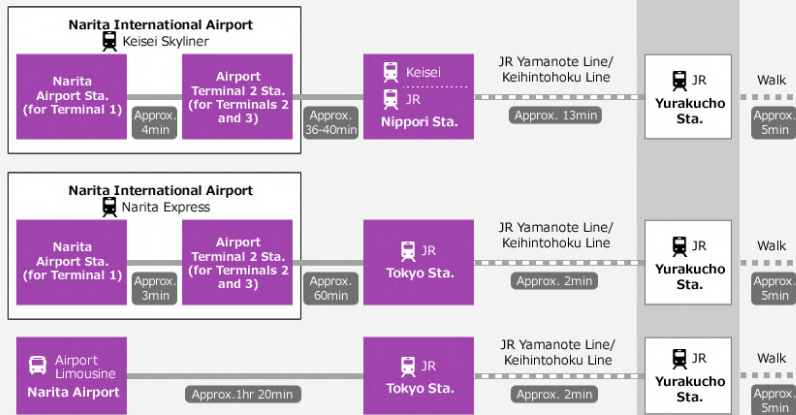

東京寶塚劇場 (東京)

距離有樂町站徒步5分鐘的據點，東京寶塚劇場

東京寶塚劇場是寶塚歌舞劇的東京據點，設有和寶塚大劇場（兵庫縣寶塚市）相同的舞台裝置系統。自有樂町站徒步5分鐘即可抵達，由於位置條件佳，因此不論平日還是假日皆有許多客人前來觀劇。

東京寶塚劇場 (東京)

住址

〒100-0006 東京都千代田區有樂町1-1-3 (東京寶塚大樓內)

JR山手線・距離有樂町站徒步5分鐘

距離都營地下鐵千代田線、日比谷線、三田線的日比谷站徒步數分鐘

電話號碼：03 - 5251 - 2001

※僅以日語提供洽詢服務。

營業時間：10:00 ~ 18:00

周一公休

✈ From Haneda Airport

✈ From Narita International Airport

🚆 From Tokyo Sta.

🚆 From Shinagawa

🚆 From Shinjuku

🚆 From Shibuya

🚆 From Yokohama

Tokyo
Takarazuka
Theater

※ Times may vary from those given depending on the line, service or route used.